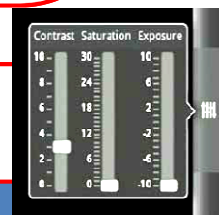

## 露出コントラスト設定

アプリケーションに応じ感度を上げる事ができます。